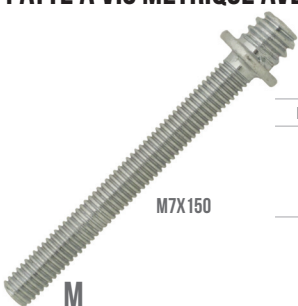

PLÂTRE

PARPAING

PATTES À VIS ACIER ZINGUÉ

PATTE À VIS BOIS AVEC COLLERETTE

M	Ø	L	Référence	€ H.T	PC/UC
Diamètre patte à vis	Diamètre vis	mm			
M7x150	5,8	40	PAVB40	2,60 €	100
		50	PAVB50	3,30 €	100
		60	PAVB60	4,20 €	100
M8	7,0	40	PAVB08X40	13,40 €	100
		50	PAVB08X50	8,60 €	50
		60	PAVB08X60	9,20 €	50

PATTE À VIS MÉTRIQUE AVEC COLLERETTE

M	L	Référence	€ H.T	PC/UC
Diamètre	Longueur			
M5	40	PAVM5X40	3,60 €	100
	50	PAVM5X50	4,60 €	100
	60	PAVM5X60	5,45 €	100
M6	40	PAVM6X40	5,65 €	100
	50	PAVM6X50	6,00 €	100
	60	PAVM6X60	6,70 €	100

ACCESSOIRES ACIER ZINGUÉ

RACCORD DE JONCTION CYLINDRIQUE FEMELLE/FEMELLE

M	L	Référence	€ H.T	PC/UC
Diamètre	mm			
M6	30	ENT0630	8,00 €	50
M7	30	ENT0730	8,00 €	50
M8	30	ENT0830	8,55 €	50
M10	30	ENT1030	7,95 €	50
M12	30	ENT1230	20,20 €	50