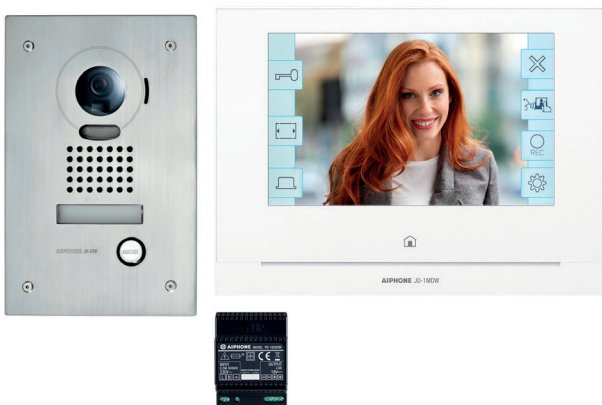

CARILLON VIDÉO SANS FIL DECT PORTÉE 100M

Portier alimenté par pile avec 2 ans d'autonomie. Carillon vidéo sans fils est économique. Technologie DECT portée 100 m en champ libre (regarder tableau de portée suivant matériaux à traverser); sécurité renforcée vidéo et audio. Image en couleurs haute résolution avec fonction zoom. Mémoire d'images permet de savoir qui est venu vous rendre visite carillon vidéo (100 photos des visiteurs). Installation rapide et sans câblage, sans fil, mémoire d'images, idéal rénovation. Angle de vision : 110° en plein écran.

Réf. 130414

489,00 € HT

KIT INTERPHONE VIDÉO EN SAILLIE

Kit comprenant 1 moniteur intérieur vidéo JP4MED, 1 platine de rue JPDV, 1 alimentation PS2420DM. JP4MED : Ecran 7" et tactile. Capacité : 4 platines de rue caméra couleur et 8 moniteurs vidéo. Moniteur design et extra plat. Installation avec platine de rue résistante au vandalisme, saillie ou encastrée, accessibilité. Câblage RJ45 - CAT5e ou CAT6 entre poste intérieurs en étoile, en série ou mixte. JPDV : Ultra robuste. Façade en métal injecté sous haute pression. Fixation saillie. Caméra grand angle 170. Couleur avec éclairage nocturne haute performance. Eclairage du porte étiquette par LED. Touche d'appel une direction. PS2420DM : Alimentation 230 V - 24 Vcc / 2 A. Fixation par rail DIN 4 modules ou par vis.