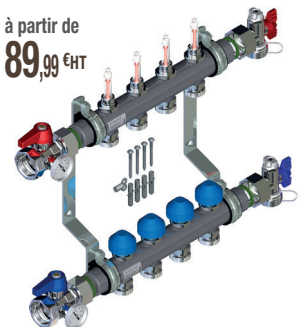

COLLECTEURS INOX EQUIPES PLANCHER CHAUFFANT

COLLECTEUR DE CHAUFFAGE NU EN ACIER INOXYDABLE. Les collecteurs INOX existent en version de 2 à 12 circuits de chauffage. Ils sont équipés de débitmètre à robinet d'isolement à très faible perte de charge. L'indicateur de débit 0-4 l/min permet le contrôle et le réglage optimal du débit. Raccord 1" à joint plat aux extrémités pour le montage des accessoires du collecteur et robinet de réglage de débit verrouillable. Testé individuellement fonctionnellement et en pression. Robinet d'arrêt motorisable M30 x 1,5 (cote de fermeture 11,8 mm). Collecteur selon DIN EN 1264.

à partir de 89,99 €HT