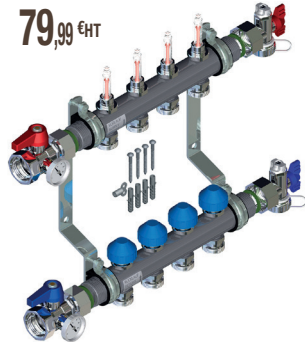

COLLECTEURS INOX EQUIPES PLANCHER CHAUF 3 SORTIES

Collecteur de chauffage nu en acier inoxydable. Les collecteurs INOX existent en version de 2 à 12 circuits de chauffage. Ils sont équipés de débitmètre à robinet d'isolement à très faible perte de charge. L'indicateur de débit 0-4 l/min permet le contrôle et le réglage optimal du débit. Raccord 1" à joint plat aux extrémités pour le montage des accessoires du collecteur et robinet de réglage de débit verrouillable. Testé individuellement fonctionnellement et en pression. Robinet d'arrêt motorisable M30 x 1,5 (cote de fermeture 11,8 mm). Collecteur selon DIN EN 1264.

79,99 €HT

Réf. 10080705

THERMOSTAT BT DIGITAL PROGRAMMABLE

Kit Radio Fréquence. Composé de 2 éléments : un thermostat + un récepteur à raccorder à la chaudière.

Réf. 22P06347/00

77,99 €HT

THERMOSTAT MECANIQUE FILAIRE BELUX

Réf. 22P02683/01

GROUPE SFR 3/4 STD

Débit de remplissage plus de 4000L/h. Siège de soupape limitant les risques de fuites par un meilleur dégagement des impuretés. Encombrement permettant l'interchangeabilité avec les principaux groupes de sécurité du marché. Norme NF.

Réf. 2252550

9,99 €HT

GROUPE SFR INOX

Pour eaux calcaires, eaux dures et agressives. Le siège inox supprime les risques de corrosion qui peuvent nuire à l'étanchéité de la soupape. Goupe de sécurité "haut de gamme". Norme NF.