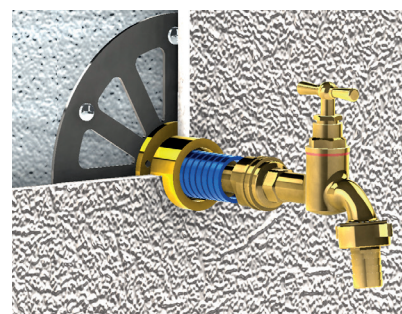

## APLIC'EASY LAITON F1/2

Applique laiton large (diam 85 mm) pour robinet extérieur. Installation rapide et fiable pour tout robinet sortie M1/2. Positionnement à la verticale du robinet facile et sans contrainte.

## APLIC'ENDUIT F1/2

Applique à positionner sur mur brut avant pose de l'enduit de façade raccordement femelle 1/2.

**Réf. 1664**

19,90 €HT

## KIT OSLO V + APLIC FEMELLE

Robinet d'extérieur aux lignes modernes qui s'adapte aux architectures contemporaines. Résiste au gel. Ouverture rapide. Livré avec aplic'easy pour pose sur mur extérieur avec raccord F1/2.

## APLIC'EASY NICKEL F1/2

Applique laiton large (diam 85 mm) pour robinet extérieur. Installation rapide et fiable pour tout robinet sortie M1/2. Positionnement à la verticale du robinet facile et sans contrainte.