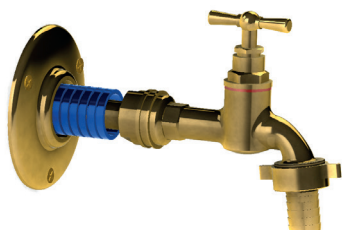

## APLIC'EASY LAITON F1/2

Applique laiton large (diam 85 mm) pour robinet extérieur. Installation rapide et fiable pour tout robinet sortie M1/2. Positionnement à la verticale du robinet facile et sans contrainte.

## APLIC'ENDUIT F1/2

Applique à positionner sur mur brut avant pose de l'enduit de façade raccordement femelle 1/2.

**Réf. 1664**

19,90 €HT

## KIT OSLO V + APLIC FEMELLE

Robinet d'extérieur aux lignes modernes qui s'adapte aux architectures contemporaines. Résiste au gel. Ouverture rapide. Livré avec aplic'easy pour pose sur mur extérieur avec raccord F1/2.

## APLIC'EASY NICKEL F1/2

Applique laiton large (diam 85 mm) pour robinet extérieur. Installation rapide et fiable pour tout robinet sortie M1/2. Positionnement à la verticale du robinet facile et sans contrainte.