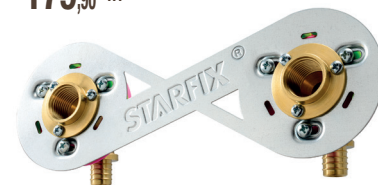

STARFIX GLISSEMENT DIAM. 16

STARFIX est un produit innovant et breveté qui permet de fixer facilement et très rapidement un robinet sur une plaque de plâtre. Il intègre également le raccordement aux tubes PER permettant d'alimenter la robinetterie en eau froide et chaude. Colis de

à partir de
179,90 €HT