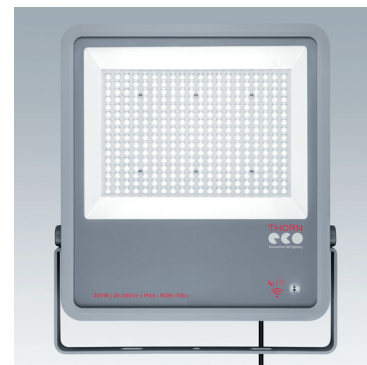

HUBLOT KAT RD 2000-840

A++

Hublot LED de très faible épaisseur, rond. Driver LED. Body: blanc Polycarbonate (PC). Diffuser: opale Polycarbonate (PC). Classe électrique II, IP65, IK10. Livré avec LED 4 000 K. Convient pour fixation au mur ou au plafond. Câblage avec repiquage possible pour les câbles jusqu'à 2,5 mm<sup>2</sup>. Dimensions : Ø307 x 58 mm. Puissance totale : 16,3 W. Flux lumineux du luminaire: 1950 lm. Efficacité lumineuse du luminaire: 120 lm/W.

à partir de  
**47,00 €HT**

Référence	Désignation	Prix € H.T.
96629367		47,00
96631745	Avec détecteur de mouvement	58,00

PROJECTEUR LEO LED FL IP66 840 PC

A++

Projecteur LED forte puissance et résistant. Distribution lumineuse asymétrique, idéale pour les façades de bâtiments et les cheminements. . Le projecteur comporte un dispositif de protection contre les surtensions (jusqu'à 10kV). Livré avec câble de 3m. Cellule photoélectrique intégrée avec bouton ON/OFF. Corps: fonte d'aluminium Fourche: acier, gris (RAL 9006) Verre: trempé Lentille: PC Poids: 6,6 kg.

à partir de  
**192,00 €HT**

Référence	Désignation	Prix € H.T.
96630254	150 W	192,00
96630255	200 W	219,00
96630256	210 W	232,00

LUMINAIRE AQFPRO L 840 PC MB HF QC3

A++

Luminaire LED IP66, résistant à la poussière et à l'humidité. Electronique, non gradable. Avec distribution lumineuse moyenne. Classe électrique I. Corps : Polycarbonate (PC) gris clair. Diffuseur : Polycarbonate (PC) opale haute transmission avec prismes de réfraction. Mécanisme d'enclenchement breveté EasyClick pour une fixation du diffuseur sans attache. Installation en plafonnier ou en suspension.