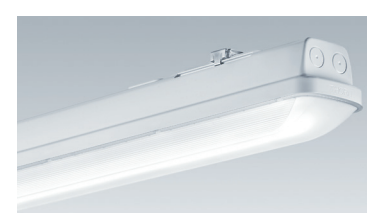

à partir de
62,00 €HT

Référence	Désignation	Prix € H.T.
96630757	50 W - 6400 LM	62,00
96630758	62 W - 8000 LM	74,00