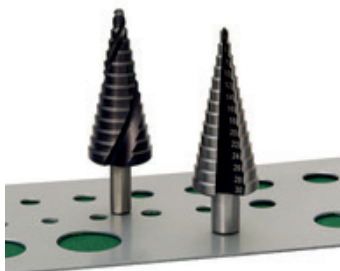

Référence	Désignation	Prix € H.T.
051026	Capacité 2,5 mm max	78,00
225007	Capacité 3,7 mm max	62,00