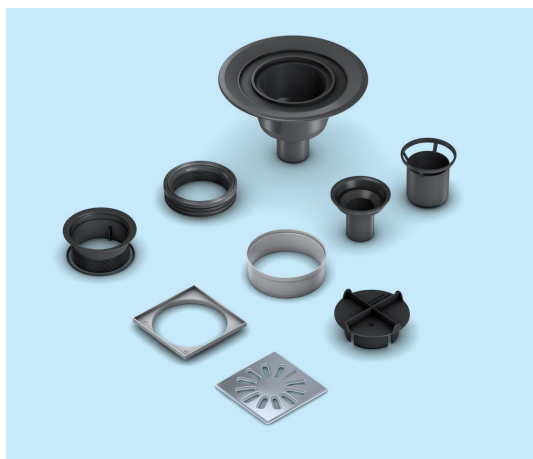

SIPHON DE SOL FUNDO

Siphon de sol Fundo avec sortie verticale ou horizontale de Wedi. La marque Wedi vous propose un système d'écoulement vertical ou horizontal optimal pour les douche de plain-pied. Ce produit vous garantit une faible hauteur de montage et une étanchéité parfaite. Ø 50 mm.

à partir de
34,90 €HT

Référence	Désignation	Prix € H.T.
077000007	Sortie verticale - Ø50 mm	34,90
077000011	Sortie horizontale - Ø50 mm	34,90

REVÊTEMENT POUR RECEVEUR TOP BLANC POUR PLANO

Le revêtement prêt-à-poser Fundo Top de Wedi est une plaque posée directement sur le receveur de douche de plain pied.

Antidérapante, elle présente des propriétés antibactériennes et complète l'étanchéité de l'ensemble.

Adaptée à la forme du receveur, la plaque peut être recoupée, tout comme le receveur, pour correspondre aux dimensions de l'espace de douche.

à partir de
169,90 €HT

Référence	Désignation	Prix € H.T.
072020100	Dim : 90x120	169,90
072020102	Dim : 90x180	199,90

BARRETTE DE FINITION FUNDO TOP BLANC BARRETTE 800 MM

Fundo Top Barrette de finition prête-à-poser couleur: blanc longueur du canal d'écoulement 800 mm