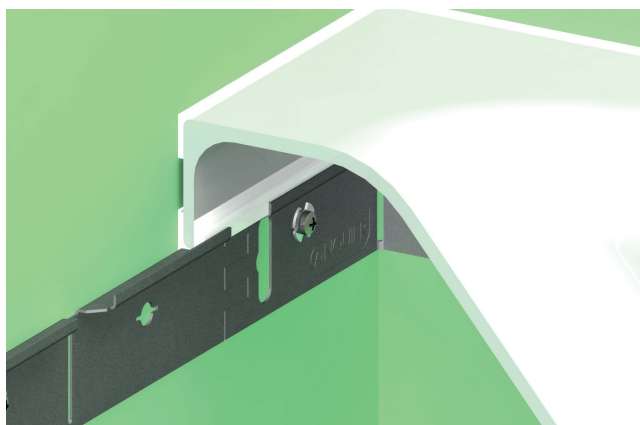

APPLIQUE DE ROBINET EXTERIEUR "APLIC'ENDUIT" F1/2

Applique de fixation sous enduit (diam 175 mm) à positionner sur mur brut (avant pose de l'enduit), raccordement femelle 1/2. Installation rapide et fiable pour tout robinet extérieur sortie M1/2. Positionnement à la verticale du robinet facile et sans contrainte.

Réf. 1664

21,90 €HT

APPLIQUE DE ROBINET EXTERIEUR "APLIC'EASY" F1/2

Applique de fixation en laiton nickelée (diam 85 mm), raccordement femelle 1/2. Installation rapide et fiable pour tout robinet extérieur sortie M1/2. Positionnement à la verticale du robinet facile et sans contrainte.

Réf. 1674

14,90 €HT

KIT D'INSTALLATION POUR BAIGNOIRE ACRYLIQUE SIMPLY'FIX (4X0.60M)

Kit d'installation pour baignoire acrylique composé de 4 supports acier galva 60cm + 12 chevilles métalliques pour plaque de plâtre.

Réf. 1820

18,90 €HT

ROBINET D'EXTERIEUR KIT OSLO V + APLIC FEMELLE 1/2

Robinet d'extérieur aux lignes modernes qui s'adapte aux architectures contemporaines. Résiste au gel. Ouverture rapide. Livré avec aplic'easy pour pose sur mur extérieur avec raccord F1/2.