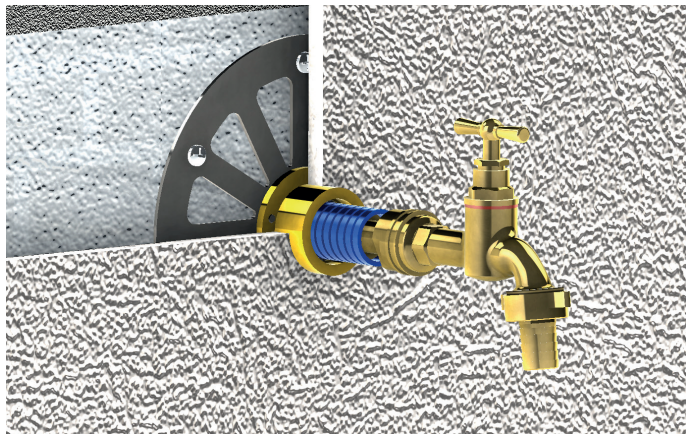

APPLIQUE DE ROBINET EXTERIEUR "APLIC'ENDUIT" F1/2

Applique de fixation sous enduit (diam 175 mm) à positionner sur mur brut (avant pose de l'enduit), raccordement femelle 1/2. Installation rapide et fiable pour tout robinet extérieur sortie M1/2. Positionnement à la verticale du robinet facile et sans contrainte.

Réf. 1664

21,90 €HT

APPLIQUE DE ROBINET EXTERIEUR "APLIC'EASY" F1/2

Applique de fixation en laiton nickelée (diam 85 mm), raccordement femelle 1/2. Installation rapide et fiable pour tout robinet extérieur sortie M1/2. Positionnement à la verticale du robinet facile et sans contrainte.

Réf. 1674

14,90 €HT

KIT D'INSTALLATION POUR BAIGNOIRE ACRYLIQUE SIMPLY'FIX (4X0.60M)

Kit d'installation pour baignoire acrylique composé de 4 supports acier galva 60cm + 12 chevilles métalliques pour plaque de plâtre.

Réf. 1820

18,90 €HT

ROBINET D'EXTERIEUR KIT OSLO V + APLIC FEMELLE 1/2

Robinet d'extérieur aux lignes modernes qui s'adapte aux architectures contemporaines. Résiste au gel. Ouverture rapide. Livré avec aplic'easy pour pose sur mur extérieur avec raccord F1/2.