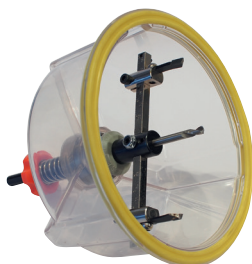

TREPAN MULTI-SPOT AJUSTABLE

Trepan multi-spot ajustable, utilisation de 48 à 305mm, utilisation possible de scies trepans ref MSD305.

Réf. 063082

162,00 €HT

KIT 10 BAGUETTES EN FIBRE DE VERRE DE 1 METRE DIAMETRE 5MM M5

Kit 10 baguettes en fibre de verre de 1 metre diametre 5mm M5 + accessoires ref KB510.

Réf. 398901

35,90 €HT

BOITE DE JONCTION 0,45KV

Boite de jonction 0,45kV, IP68 avec gel isolant et connecteurs 2P/3P 0,5mm²-1,5mm² ref LEDJOY.

Réf. 232060

9,90 €HT

BOITE DE JONCTION BASSE TENSION AVEC GEL ISOLANT

Boite de jonction basse tension avec gel isolant conforme à EN50393, EN 60695 2-11 0,6/1KV IP18.

à partir de 7,50 €HT

Référence	Désignation	Prix € H.T.
232002	0,5-1,5mm ² ref SH0315BL	7,50
232004	1,5-2,5mm ² ref SH0325	9,50
232006	1,5-6mm ² ref SH0306	14,50

TOURNEVIS À LAMES INTERCHANGEABLES ISOLEES 1000V

Tournevis à lames interchangeables isolées 1000V: plats 3-3,5-4-5,5-6,5, PH1-2, PZ2, Torx T15-20 ref 140LA.

Réf. 412108

29,90 €HT

KIT 3 PINCES ISOLEE 1000V MANCHE BI-MATIERE COMPRENANT