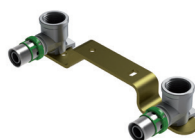

SUPPORT MURAL À SERTIR

Référence	Dimensions	Prix € H.T.
7507W1638	16x2 - 3/8 - ia120	25,40
7507W1612	16x2 - 1/2 - ia150	26,87
7507W2012	20x2 - 1/2 - ia150	27,52