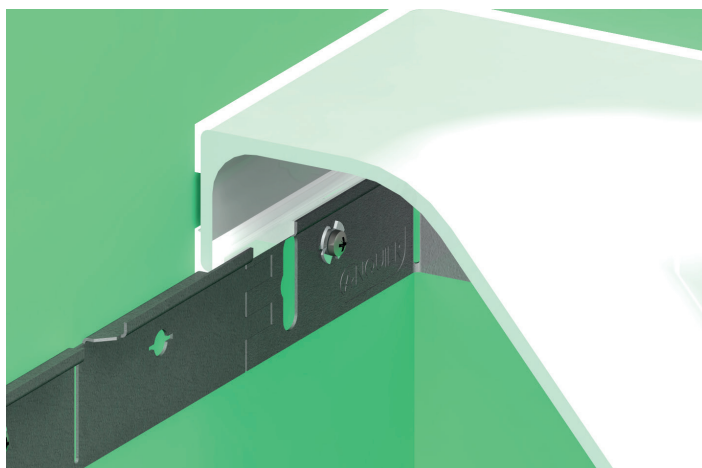

APLIC'EASY LAITON F1/2

Applicque laiton large (diam 85 mm) pour robinet extérieur. Installation rapide et fiable pour tout robinet sortie M1/2. Positionnement à la vertical du robinet facile et sans contrainte.

Réf. 1654

KIT DE FIXATION STARFIX «150» M3/4 REG

Raccordement direct sur la robinetterie, sans raccords excentrés. Réglable et adaptable y compris après la pose du carrelage. Les raccords restent visibles.

à partir de
24,99 € HT

Référence	Désignation	Prix € H.T.
0271	A glissement	24,99
0273	A serrer	24,99

KIT SIMPLY ' FIX

Kit d'installation pour baignoire acrylique compose de 4 supports acier galva 60cm + 12 chevilles métalliques pour plaque de plâtre.

Réf. 1820

17,99 € HT

KIT OSLO V +APLIC FEMELLE 1/2 7016 ANTHRACITE

Robinet d'extérieur aux lignes modernes qui s'adapte aux architectures contemporaines. Résiste au gel. Ouverture rapide. Livré avec apli'easy pour pose sur mur extérieur avec raccord f1/2. Couleur ral706 anthracite.