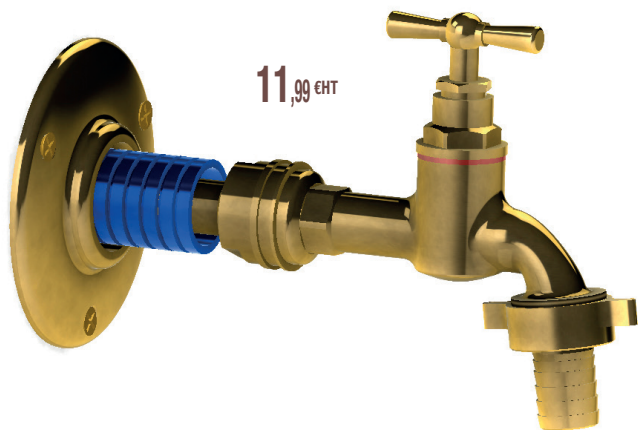

APLIC'EASY LAITON F1/2

Applicque laiton large (diam 85 mm) pour robinet extérieur. Installation rapide et fiable pour tout robinet sortie M1/2. Positionnement à la vertical du robinet facile et sans contrainte.

Réf. 1654

KIT DE FIXATION STARFIX «150» M3/4 REG

Raccordement direct sur la robinetterie, sans raccords excentrés. Réglable et adaptable y compris après la pose du carrelage. Les raccords restent visibles.

à partir de
24,99 € HT

Référence	Désignation	Prix € H.T.
0271	A glissement	24,99
0273	A serrer	24,99

KIT SIMPLY ' FIX

Kit d'installation pour baignoire acrylique compose de 4 supports acier galva 60cm + 12 chevilles métalliques pour plaque de plâtre.

Réf. 1820

17,99 € HT

KIT OSLO V +APLIC FEMELLE 1/2 7016 ANTHRACITE

Robinet d'extérieur aux lignes modernes qui s'adapte aux architectures contemporaines. Résiste au gel. Ouverture rapide. Livré avec apli'easy pour pose sur mur extérieur avec raccord f1/2. Couleur ral706 anthracite.