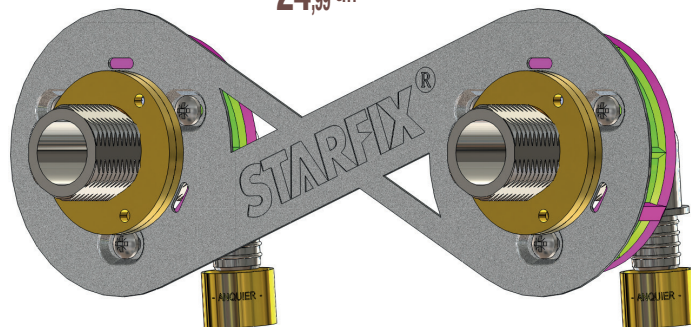

APLIC'EASY LAITON F1/2

Applicque laiton large (diam 85 mm) pour robinet extérieur. Installation rapide et fiable pour tout robinet sortie M1/2. Positionnement à la vertical du robinet facile et sans contrainte.

Réf. 1654

KIT DE FIXATION STARFIX «150» M3/4 REG

Raccordement direct sur la robinetterie, sans raccords excentrés. Réglable et adaptable y compris après la pose du carrelage. Les raccords restent visibles.

à partir de
24,99 € HT

Référence	Désignation	Prix € H.T.
0271	A glissement	24,99
0273	A serrer	24,99

KIT SIMPLY ' FIX

Kit d'installation pour baignoire acrylique compose de 4 supports acier galva 60cm + 12 chevilles métalliques pour plaque de plâtre.

Réf. 1820

17,99 € HT

KIT OSLO V +APLIC FEMELLE 1/2 7016 ANTHRACITE

Robinet d'extérieur aux lignes modernes qui s'adapte aux architectures contemporaines. Résiste au gel. Ouverture rapide. Livré avec apli'easy pour pose sur mur extérieur avec raccord f1/2. Couleur ral706 anthracite.