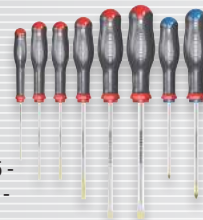

NOUVEAUX TOURNEVIS PROTWIST®

100 ANS **FACOM**

NOUVEAU

*Disponibilité fin septembre 2018 !

CODE COULEUR
repérage facile de l'empreinte

**NOUVEAU MATÉRIAU
ET NOUVEAU DESIGN DE LA POIGNÉE**

augmentation du couple transmis,
meilleure résistance aux agents chimiques,
meilleure ergonomie

NOUVEAU TRAITEMENT THERMIQUE DE LA LAME
double la résistance de la lame et augmente le couple transmis.
+ 100 % de résistance !

MARQUAGE LASER INDÉLÉBILE

**NOUVEAU TRAITEMENT
DE SURFACE DE L'EMPREINTE**

Traitement "tri-coating" de la lame
(Zinc-Nickel-Chrome),
100 % plus endurante et robuste,
meilleure résistance à la corrosion

Flashez ce QR code
pour visualiser la vidéo
des nouveaux tournevis

Jeu de 8 tournevis PROTWIST® Fente - PZ

- Lame fraisée : AT 2.5 x 75 - AT 3.5 x 100 - AT 4 x 100 - AT 5.5 x 125
  Lame forgée : ATF 6.5 x 150 - ATF 8 x 150
- ⚙️ ATD 1 x 100 - ATD 2 x 125

AT.J8100Y

38,00 €

Jeu de 8 tournevis PROTWIST® Fente - PZ - PH

- Lame fraisée : AT 2.5 x 75 - AT 3.5 x 100 - AT 4 x 100 - AT 5.5 x 125
  Tournevis slim isolé 1 000 V : AT 3.5 x 100 TVE
- ⚙️ ATD 1 x 100 - ATD 2 x 125
- ⚡ Tournevis slim isolé 1 000 V : ATP1 x 100 TVE

AT.J8E100Y

40,00 €

CLÉS EN "P" 6 PANS

Jeu de 6 clés hexagonales à boule métrique

- ○ 3 - 4 - 5 - 6 - 7 - 8 mm

- Poignée bi-matière ergonomique
- Clé hexagonale courte sur le côté
- Lame en acier robuste, revêtement oxydé noir
- Tête sphérique pour un accès à 30°

84TZSA.PB

30,20 €

CLÉS MÂLES EN ÉTUI

x9

Jeu de 9 clés mâles longues 6 pans à têtes sphériques en étui

- ○ 1,5 - 2 - 2,5 - 3 - 4 - 5 - 6 - 8 - 10 mm

83SH.JP9APB

18,20 €

x8

Jeu de 8 clés mâles Torx® longues à têtes sphériques en étui

- ⚙️ 10 - 15 - 20 - 25 - 27 - 30 - 40 - 45

89S.JP8APB

53,40 €

COFFRET MICRO-TECH®

Spécial micro-vis

Coffret de 5 tournevis Micro-Tech®

- 1,5 x 35 - 1,8 x 35 - 2 x 35 - 2,5 x 35 mm
- ⚡ n°0 x 35

AEF.J1PB

23,70 €

TOURNEVIS À CLIQUET 3-EN-1

Rapide • Puissant

Compact