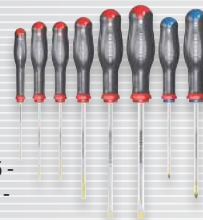

Jeu de 8 tournevis PROTWIST® Fente - PZ

- Lame fraisée : AT 2.5 x 75 - AT 3.5 x 100 - AT 4 x 100 - AT 5.5 x 125
  Lame forgée : ATF 6.5 x 150 - ATF 8 x 150
- ATD 1 x 100 - ATD 2 x 125