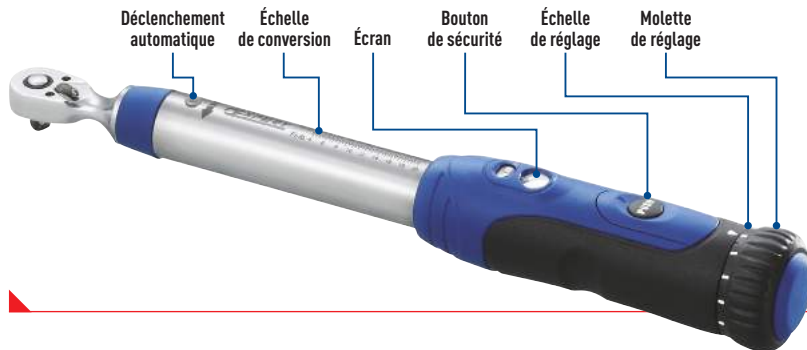

ÉCLAIRAGE - DYNAMOMÉTRIE

CLÉS DYNAMOMÉTRIQUES

- Cliquet 48 dents avec poignée confortable.
- Lecture directe de la valeur de couple.
- Rapide et facile à régler.
- Longue durée de vie -
- Précision +/- 4 %.
- Livrée en étui plastique noir, avec certificat d'étalonnage.

REF: €100105	CLÉ 1/4"	5-25 N.M	102,00 €
REF: €100106	CLÉ 3/8"	10-50 N.M	102,00 €
REF: €100107	CLÉ 1/2"	20-100 N.M	102,00 €
REF: €100108	CLÉ 1/2"	40-200 N.M	107,10 €
REF: €100109	CLÉ 1/2"	60-340 N.M	112,30 €
REF: €100110	CLÉ 3/4"	150-750 N.M	368,20 €

LAMPE D'INSPECTION RECHARGEABLE ULTRA PLATE

- Lampe rechargeable
- 1 LED COB haute performance
- 2 puissances d'éclairage :
250 lumens / 70 lux à 1 m -
500 lumens / 140 lux à 1 m
- Autonomie : 2,5 / 5 h
- Largeur 45 mm x Hauteur 45 mm x Longueur 335 mm
- Indicateur de batterie
- IP54
- Equipée de 2 aimants au dos.
- Crochet de suspension.
- Livrée avec câble adaptateur secteur
- Batteries LI-ION

ULTRA PLATE

REF: **€201431**

76,50 €

LAMPE « POCKET » À LED 2W

- **PUISSANT**
- **DEUX MODES DE FONCTIONNEMENT :**
 - Lampe d'inspection
 - Lampe torche
- **FONCTION INSPECTION :**
 - 2,5W LED COB
 - 170 lumens
 - Autonomie : 4 heures
- **FONCTION TORCHE :**
 - 3 LEDs SMD
 - 60 lumens
 - autonomie : 10 heures
- **TEMPS DE CHARGE : 5 HEURES**