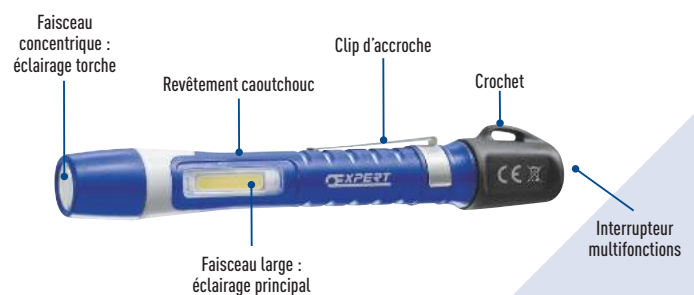

ÉCLAIRAGE - DYNAMOMÉTRIE

CLÉS DYNAMOMÉTRIQUES

- Cliquet 48 dents avec poignée confortable.
- Lecture directe de la valeur de couple.
- Rapide et facile à régler.
- Longue durée de vie -
- Précision +/- 4 %.
- Livrée en étui plastique noir, avec certificat d'étalonnage.

LAMPE D'INSPECTION RECHARGEABLE ULTRA PLATE

- Lampe rechargeable
- 1 LED COB haute performance
- 2 puissances d'éclairage :
250 lumens / 70 lux à 1 m -
500 lumens / 140 lux à 1 m
- Autonomie : 2,5 / 5 h
- Largeur 45 mm x Hauteur 45 mm x Longueur 335 mm
- Indicateur de batterie
- IP54
- Equipée de 2 aimants au dos.
- Crochet de suspension.
- Livrée avec câble adaptateur secteur
- Batteries LI-ION

ULTRA PLATE

REF: **€201431**

76,50 €

LAMPE « POCKET » À LED 2W

- **PUISSANT**
- **DEUX MODES DE FONCTIONNEMENT :**
 - Lampe d'inspection
 - Lampe torche
- **FONCTION INSPECTION :**
 - 2,5W LED COB
 - 170 lumens
 - Autonomie : 4 heures
- **FONCTION TORCHE :**
 - 3 LEDs SMD
 - 60 lumens
 - autonomie : 10 heures
- **TEMPS DE CHARGE : 5 HEURES**

REF: **€201434**

49,90 €

LAMPE STYLO

- 3 piles AAA
- IP54
- **Éclairage principal :** 110 lumens - Led type COB - faisceau large
- **Éclairage torche :** 70 lumens - Led type SMD - faisceau concentrique

REF: **€201432**