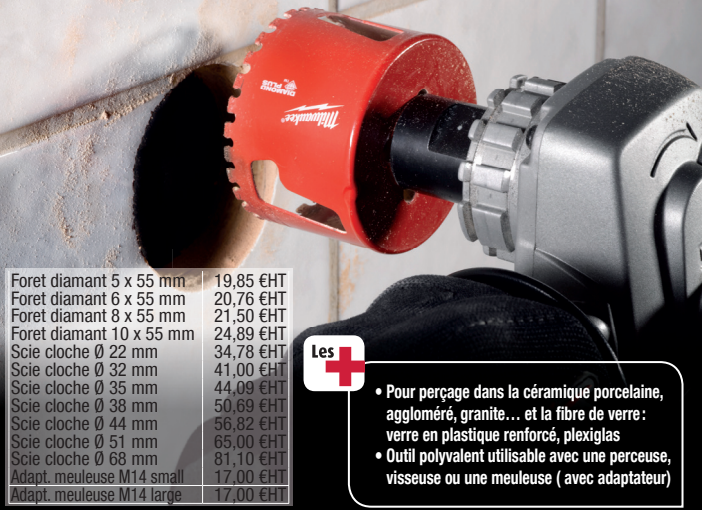

COFFRET SCIES CLOCHES - FIXE HOLE DOZER

49224201

HOLE DOZER™

139,00 €HT
le coffret

- Perçage rapide et net pour une durée de vie optimisée
- Plug Jack : éjection plus rapide et plus facile de la carotte grâce à un effet levier plus puissant
- Garantie à vie contre la casse des dents
- Composition : Ø 25, 32, 40, 54, 68, 76 mm - Arbre FIXTEC pour Ø 14 à 30 mm
Arbre FIXTEC pour Ø 32 à 152 mm - 2 forets pilotes, clé allen

COFFRET 12 LAMES SCIE SABRE

49221129

57,11 €HT
le coffret

- 2 lames AX DEMOLITION : bois avec clous 150 mm x 5 Tpi (48005021)
- 2 lames AX DEMOLITION : bois avec clous 230 mm x 5 Tpi (48005026)
- 2 lames WRECKER coupe droite Metal 4-10 mm, 150 mm x 8TPI (48005701)
- 2 lames TORCHE métal 3-10 mm, 230 mm x 14 TPI (48005787)
- 4 lames TORCHE métal 2-8 mm, 150 mm x 18 TPI (48005784)

- Lames de scie sabre à emmanchement universelles pour découpe dans le bois avec clous, et le métal

GAMME DE SCIES CLOCHES DIAMANT

Ø 5,5 mm au Ø 68 mm

Foret diamant 5 x 55 mm	19,85 €HT
Foret diamant 6 x 55 mm	20,76 €HT
Foret diamant 8 x 55 mm	21,50 €HT
Foret diamant 10 x 55 mm	24,89 €HT
Scie cloche Ø 22 mm	34,78 €HT
Scie cloche Ø 32 mm	41,00 €HT
Scie cloche Ø 35 mm	44,09 €HT
Scie cloche Ø 38 mm	50,69 €HT
Scie cloche Ø 44 mm	56,82 €HT
Scie cloche Ø 51 mm	65,00 €HT
Scie cloche Ø 68 mm	81,10 €HT
Adapt. meuleuse M14 small	17,00 €HT
Adapt. meuleuse M14 large	17,00 €HT

- Pour perçage dans la céramique porcelaine, aggloméré, granite... et la fibre de verre : verre en plastique renforcé, plexiglas
- Outil polyvalent utilisable avec une perceuse, visseuse ou une meuleuse (avec adaptateur)