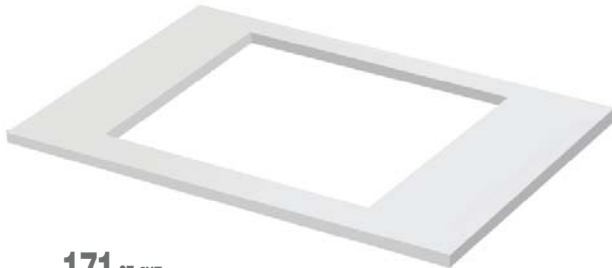

PLAN STRATIFIÉ 80 CM AVEC DÉCOUPE CENTRALE POUR VASQUE À ENCASTRER COLORIS BLANC BRILLANT

Plan stratifié 80cm avec découpe centrale pour vasque à encastrer Coloris Blanc Brillant
 Dimensions : 80,2x2x51cm. Un profil plastique transparent est livré avec le plan afin d'étanchéifier la partie des miroirs en contact avec le plan. PEFC. Garantie 5ans.

Réf. 221 639

171,67 €HT
 plus 0,15 € HT
 d'éco-participation

PLAN STRATIFIÉ 80 CM AVEC DÉCOUPE CENTRALE POUR VASQUE À ENCASTRER COLORIS BOIS DE COCO

Plan stratifié 80cm avec découpe centrale pour vasque à encastrer coloris Bois de Coco
 Dimensions : 80,2x2x51cm. Un profil plastique transparent est livré avec le plan afin d'étanchéifier la partie des miroirs en contact avec le plan. PEFC. Garantie 5ans.

Réf. 221 641

171,67 €HT
 plus 0,15 € HT
 d'éco-participation

**VASQUE RECTANGLE À ENCASTRER COLORIS BLANC BRILLANT**

Vasque rectangle à encastrer Coloris Blanc Brillant. Dimensions : 50x1,4x40cm
 En polybeton.

Réf. 820 396

98,84 €HT**EQUERRE DE MAINTIEN (LOT DE 2) COLORIS BLANC BRILLANT**

Equerre de maintien (Lot de 2) Coloris Blanc Brillant. En métal.
 Dimensions : 2,5x11x45cm.

Réf. 221 646

67,63 €HT**LUMIBLOC MIROIR CREDENCE 80 CM POUR RAMPE D'ÉCLAIRAGE**