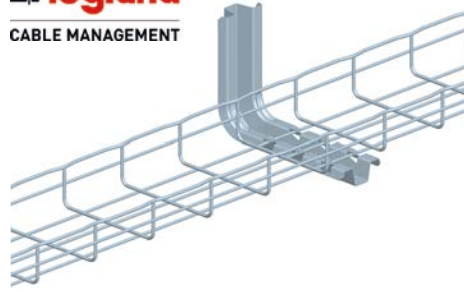

**CABLOFIL FASCLIC AUTO**  
Chemin de câbles bord  
sécurité

RÉFÉRENCE	DÉSIGNATION	QTÉ	PRIX € HT	POINTS
082061	CF 54/50 BS FASCLIC AUTO EZ	3M	19,38	8
082071	CF 54/100 BS FASCLIC AUTO EZ	3M	21,54	9
082081	CF 54/150 BS FASCLIC AUTO EZ	3M	25,32	10
082091	CF 54/200 BS FASCLIC AUTO EZ	3M	29,40	12
082101	CF 54/300 BS FASCLIC AUTO EZ	3M	38,13	15

**SUPPORTAGE METALLIQUE FIL**  
Console à fixation  
rapide

RÉFÉRENCE	DÉSIGNATION	QTÉ	PRIX € HT	POINTS
556100	CONSOLE CSN 100 GS	1	2,87	1
556110	CONSOLE CSN 150 GS	1	3,66	1
556120	CONSOLE CSN 200 GS	1	4,62	2
556130	CONSOLE CSN 300 GS	1	6,63	3
556140	CONSOLE CSN 400 GS	1	9,91	4

**SUPPORTAGE METALLIQUE MIXTE (FIL&TOLE)**  
Charges légères à moyennes

RÉFÉRENCE	DÉSIGNATION	QTÉ	PRIX € HT	POINTS
350800	CONSOLE COMPACT CB50GS	1	2,10	1
350810	CONSOLE COMPACT CB100GS	1	2,50	1
350820	CONSOLE COMPACT CB150GS	1	3,16	1
350830	CONSOLE COMPACT CB200GS	1	3,41	1
350840	CONSOLE COMPACT CB300GS	1	4,81	2