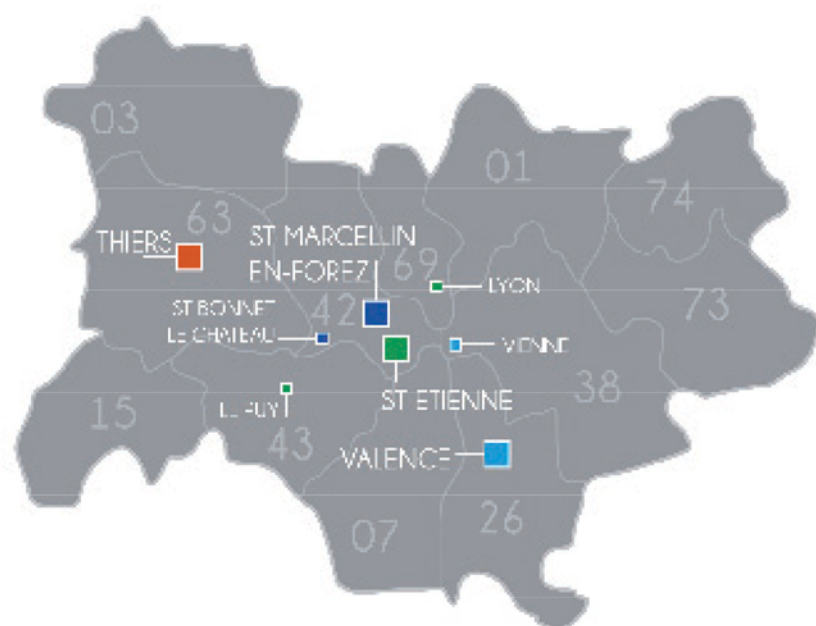

 **Suchail**

 **LOPEZ**  
FOURNITURES INDUSTRIELLES

 **B** ODAL

Au travers de ses filiales, le groupe DEVILLE tisse un véritable réseau de 4 enseignes réparties sur 8 points de vente dans la région Auvergne et Rhône Alpes :

La Loire, la Haute-Loire, Le Puy-de-Dôme, Le Rhône, la Drôme, le nord Isère.

Un SERVICE APRÈS VENTE intégré (3 personnes) vous assure une fiabilité et la qualité du suivi commercial.

 **RESEAU SOCODA**

**NOTRE INDÉPENDANCE FAIT LA DIFFÉRENCE**