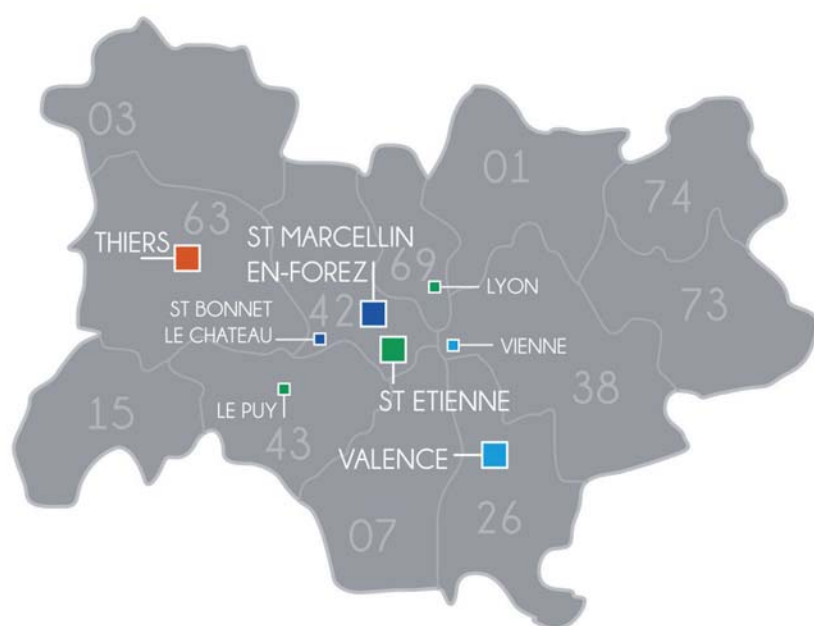

■ *Suchail*

■ **LOPEZ**  
FOURNITURES INDUSTRIELLES

■ **D**

■ **B** OUDAL

Au travers de ses filiales, le groupe DEVILLE tisse un véritable réseau de 4 enseignes réparties sur 8 points de vente dans la région Auvergne et Rhône Alpes :  
La Loire, la Haute-Loire, Le Puy-de-Dôme, Le Rhône, la Drôme, le nord Isère.  
Un SERVICE APRÈS VENTE intégré (3 personnes)  
vous assure une fiabilité et la qualité du suivi commercial.

**RESEAU SOCODA**

NOTRE INDÉPENDANCE FAIT LA DIFFÉRENCE