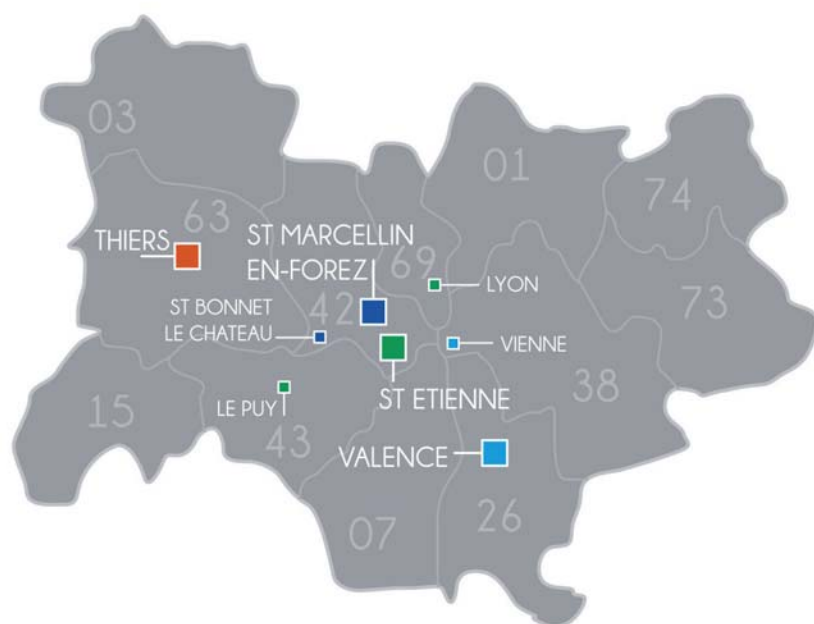

■ *Suchail*

■ **LOPEZ**
FOURNITURES INDUSTRIELLES

■ **B** OUDAL

Au travers de ses filiales, le groupe DEVILLE tisse un véritable réseau de 4 enseignes réparties sur 8 points de vente dans la région Auvergne et Rhône Alpes :

La Loire, la Haute-Loire, Le Puy-de-Dôme, Le Rhône, la Drôme, le nord Isère.

Un SERVICE APRÈS VENTE intégré (3 personnes) vous assure une fiabilité et la qualité du suivi commercial.

RESEAU SOCODA

NOTRE INDÉPENDANCE FAIT LA DIFFÉRENCE