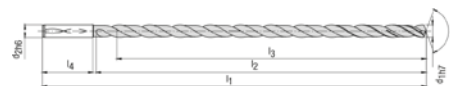

FORET CARBURE 15XD REVETU AVEC ARROSAGE

4 listels

DIN6535 angle d'hélice 30° angle de pointe 135°.

Revêtu TIALN arrosage central 15XD

Référence	D	L1	l2	l3	d2	Prix HT
M2115-0300AE	3	90	56	52	4	164,14 €
M2115-0350AE	3,5	100	66	61	4	164,14 €
M2115-0400AE	4,0	100	66	60	4	164,14 €
M2115-0450AE	4,5	110	74	67	5	174,04 €
M2115-0500AE	5	120	84	77	5	174,04 €
M2115-0550AE	5,5	130	92	84	6	179,77 €
M2115-0600AE	6,0	140	102	93	6	179,77 €
M2115-0700AE	7,0	155	115	105	7	187,71 €
M2115-0800AE	8,0	175	133	121	8	199,57 €
M2115-0900AE	9,0	190	148	135	9	219,84 €
M2115-1000AE	10	210	168	153	10	244,36 €
M2115-1100AE	11	230	183	167	11	271,62 €
M2115-1200AE	12	250	203	185	12	317,59 €
M2115-1300AE	13	265	218	199	13	368,42 €
M2115-1400AE	14	285	233	212	14	434,89 €
M2115-1500AE	15	305	253	231	15	501,44 €
M2115-1600AE	16	320	268	244	16	568,86 €

FORET CARBURE 20XD REVETU AVEC ARROSAGE

4 listels

DIN6535 angle d'hélice 30° angle de pointe 135°.

Revêtu TIALN arrosage central 20XD

Référence	D	L1	l2	l3	d2	Prix HT
M2120-0300AE	3	110	74	70	4	188,57 €
M2120-0350AE	3,5	120	86	81	4	188,57 €
M2120-0400AE	4,0	135	86	80	4	188,57 €
M2120-0450AE	4,5	145	98	91	5	201,38 €
M2120-0500AE	5	160	109	102	5	201,38 €
M2120-0550AE	5,5	160	120	112	6	207,11 €
M2120-0600AE	6,0	170	130	121	6	207,11 €
M2120-0700AE	7,0	190	150	140	7	216,62 €
M2120-0800AE	8,0	215	173	161	8	235,56 €
M2120-0900AE	9,0	240	196	183	9	261,88 €
M2120-1000AE	10	260	218	203	10	288,28 €
M2120-1100AE	11	285	238	222	11	329,37 €
M2120-1200AE	12	305	258	240	12	380,21 €
M2120-1300AE	13	330	283	264	13	441,81 €
M2120-1400AE	14	355	303	282	14	509,22 €
M2120-1500AE	15	375	323	301	15	583,55 €
M2120-1600AE	16	400	348	324	16	667,62 €