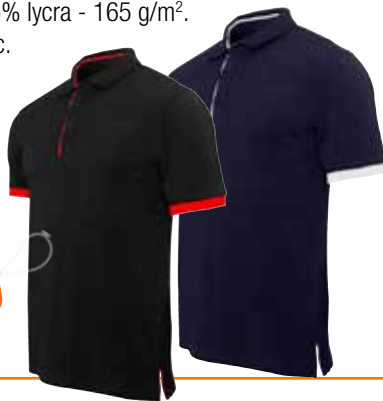

Réf. fournisseur : 03139999241

Code : 2188764

21.50€

FIN DE SERIE

Bermuda OPTIMAX 0235

molinel

Ceinture rapportée fermée par 1 bouton polyester noir, élastiques côtés. Braguette glissière. Poches italiennes, 1 poche cuisse à soufflet, 1 poche mètre, 1 poche téléphone. 1 poche plaquée dos. Entre jambe 28cm avec ourlets. Couleur : Gris ou noir. Taille : 36 à 60.

Réf. fournisseur : 02353291

13.95€

Polo FLORIDA

CONCEPT
TECHNIQUE BIOPROTEC

Polo maille jersey bas de manches et côtés contrastés - tresse intérieur col contrastée - 95% coton peigné 5% lycra - 165 g/m². Couleur : Noir/rouge ou Marine/blanc. Taille : S à 2XL.

Réf. fournisseur : FLORIDA

10.90€

Tshirt CARHARTT «vintage» 101517

Carhartt

Tshirt manche courte. Col tricot. 170 g/m². 100% coton. Couleurs : Noir. Taille : S à XXL.

Réf. fournisseur : 101517

14.90€

NOTRE SERVICE :