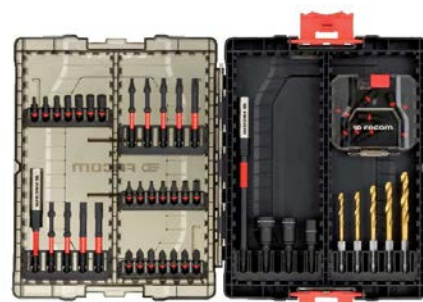

Coffret serrage 1/4" 6 pans métrique

Contient :

- 1 cliquet 1/4"
- 10 douilles 1/4" 6 pans métriques
- 21 embouts 1/4" série 1 - L 25 mm
- 1 embout porte-douilles 1/4"
- 1 cardan universel 1/4"
- 1 douille 1/4" porte-embout à jonc de retenue standard
- 1 poignée tournevis 1/4" courte
- 2 rallonges 1/4" standard L 55 mm et L 100 mm

Réf. fournisseur : R2NANOPB

Code : 805789

139,70€HT

Coffret 30 pièces 1/4"

Coffret d'embouts impacts et accessoires.

Réf. fournisseur : EN.1J30PB

Code : 2428894

34,90€HT

Coffret 50 pièces 1/4"

Coffret d'embouts impacts et accessoires

Réf. fournisseur : EN.1J50PB

Code : 2428895

54,90€HT

U.306 - Extracteurs pour prise extérieure

Capacité ext :

7 à 140 mm -

Capacité int. : 23 à 130 mm.

Code	Réf	Cap.	Prix € HT
W087611	U.306PB	140mm	172,20
W105684	U.306-180PB	180 mm	220,00

Coffret 8 douilles 6 pans 1/4"

Coffret de 8 embouts OGV GRIP RADIO 1/4" :

- Embout L. 37mm : 2-2,5-3-4-5-6-7-8 mm -