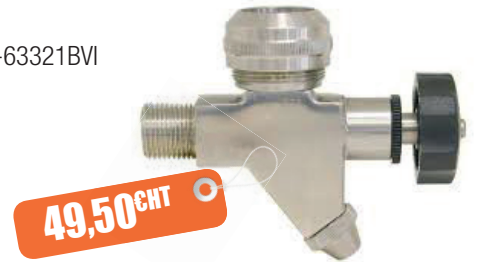

## Robinet dégustateur mâle 1/2 sans purge

BSP

Réf. fournisseur : IS-63301

Code : 2292249

21,50<sup>€HT</sup>

## Robinet dégustateur mâle 1/2 avec purge

BSP

Réf. fournisseur : IS-63302/vi

Code : 2373079

46,00<sup>€HT</sup>

## Robinet de niveau mâle 1/2 tout inox

BSP

Réf. fournisseur : IS-63321BVI

Code : 2373080

49,50<sup>€HT</sup>

## Retour de niveau mâle 1/2 tout inox

BSP

Réf. fournisseur : IS-63330BI

Code : 2373081

40,00<sup>€HT</sup>