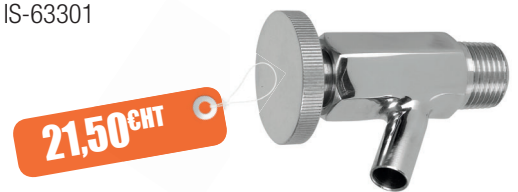

## Bouchon à crant femelle mâle

Macon

Réf	Diam.	Prix € HT
IS-40050-1	40	10,50
IS-40051-1	50	12,00
IS-40053-1	70	16,00

## Robinet dégustateur mâle 1/2 sans purge

BSP

Réf. fournisseur : IS-63301

Code : 2292249

21,50<sup>€HT</sup>

## Robinet dégustateur mâle 1/2 avec purge

BSP

Réf. fournisseur : IS-63302/vi

Code : 2373079

46,00<sup>€HT</sup>

## Robinet de niveau mâle 1/2 tout inox

BSP

Réf. fournisseur : IS-63321BVI

Code : 2373080

49,50<sup>€HT</sup>