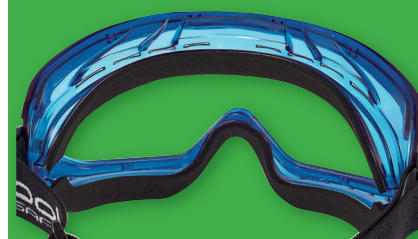

LUNETTES SOUDAGE

Lunette sécurité BANDIDO

Lunettes de sécurité bollé - BANDIDO soudure teinte 5 - BANWPCC5. Entièrement composée de polycarbonate ultra-résistant

Code	W708483
Réf	BANWPCC5

Surlunettes SQUALE

Surlunettes polycarbonate teinte 5 (soudure). Anti-rayures. Branches étirables. Protection latérale intégrée. Vision panoramique. S'adapte sur la plupart des lunettes correctrices. Livrée avec un cordon. Anti-UV 100 %. Poids : 43 g.

Code	W528789
Réf	BLAPSI

Lunette masque profilé.

Outre un excellent champ de vision, la lunette masque PROFILE est une référence grâce à son design ergonomique, son extrême légèreté et sa tresse réglable. Très confortable grâce à sa monture en PVC, la lunette masque PROFILE est appréciée pour les usages

Code	W211739
Réf	ASD020-121-300

Lunettes masques SUPERBLAST bord mousse.

Monture PVC souple avec goulotte de débordement extérieur pour les liquides. Face polycarbonate traité anti-rayures et anti-buée. Permet le port de lunettes correctrices et d'un 1/2 masque respiratoire. Bandeau réglable monté sur rotule pour faciliter le relèvement sur le casque. 100 % UV. Modèle avec bord mousse intégré. Poids 113g.