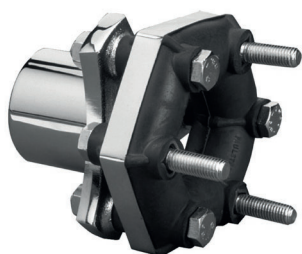

MOYEU PLEIN

Accouplement miniflex manchon alu

Accouplement élastique Miniflex, manchon en aluminium

| Code | Réf | Couple maxi | Long. | Vit. rot. |
|---------|--------|-------------|-------|--------------|
| W074300 | 633040 | 2.5 N.m | 41mm | 10000 Tr/min |
| W074296 | 633010 | 20 N.m | 61mm | 9000 Tr/min |
| W074297 | 633020 | 40 N.m | 88mm | 7000 Tr/min |

Accouplement miniflex manchon fonte

Accouplement élastique Miniflex, manchon en fonte

| Code | Réf | Couple maxi | Long. | Vit. rot. |
|---------|--------|-------------|-------|--------------|
| W074301 | 633041 | 5 N.m | 41mm | 10000 Tr/min |
| W074299 | 633039 | 20 N.m | 61mm | 9000 Tr/min |
| W074298 | 633038 | 40 N.m | 41mm | 7000 Tr/min |
| W074302 | 633044 | 80 N.m | 116mm | 4000 Tr/min |
| W074303 | 633047 | 120 N.m | 120mm | 4000 Tr/min |

Accouplement élastique Juboflex®

Accouplement élastique Juboflex, manchon en acier matricié

| Code | Réf | Couple maxi | Vit. rot. |
|---------|--------|-------------|-------------|
| W074310 | 632027 | 120 N.m | 6000 Tr/min |
| W074309 | 632023 | 270 N.m | 5000 Tr/min |
| W074308 | 632017 | 480 N.m | 4500 Tr/min |
| W074311 | 632029 | 750 N.m | 3500 Tr/min |
| W074312 | 632031 | 1050 N.m | 3000 Tr/min |
| W074313 | 632043 | 1500 N.m | 2800 Tr/min |

Élément élastique du Juboflex®

Élément de l'accouplement élastique Juboflex

| Code | Réf | Diam. int. | épais. | Larg. | Type |
|---------|--------|------------|--------|-------|--------|
| W074319 | 632500 | 75mm | 62mm | 232mm | 632043 |
| W074320 | 632502 | 23mm | 28mm | 91mm | 632027 |
| W074321 | 632503 | 35mm | 32mm | 117mm | 632023 |
| W074322 | 632505 | 40mm | 46mm | 142mm | 632017 |
| W074323 | 632507 | 63mm | 51mm | 181mm | 632029 |
| W074324 | 632508 | 68mm | 54mm | 202mm | 632031 |
| W074325 | 632511 | 82mm | 68mm | 263mm | 632025 |