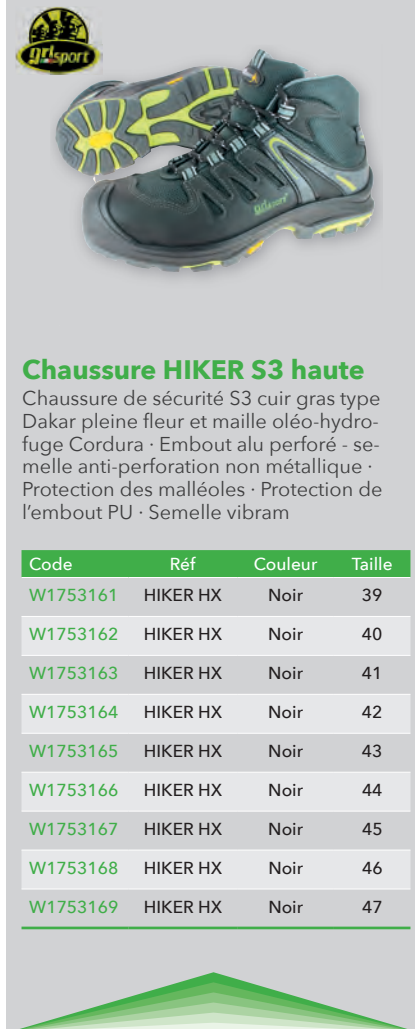

S3

LEMAITRE

Chaussure VITAMINE

Chaussure basse en velours hydrofuge noire, look Streetwear, doublure textile 3D SPACER, semelle PARABOLINE / PU2D, embout 200 joules acier. EN 20345 : 2011.

Code	Réf	Couleur	Taille
W1665943	VEBNS30NR	Noir	35
W1665944	VEBNS30NR	Noir	36
W1665945	VEBNS30NR	Noir	37
W1665946	VEBNS30NR	Noir	38
W1665947	VEBNS30NR	Noir	39
W1665948	VEBNS30NR	Noir	40
W1665949	VEBNS30NR	Noir	41
W1665950	VEBNS30NR	Noir	42

LEMAITRE

Chaussure VITAMINE

Chaussure haute en velours hydrofuge noire, look Streetwear, doublure textile 3D SPACER, semelle PARABOLINE / PU2D, embout 200 joules acier, semelle anti-perforation acier inoxydable. EN 20345 : 2011.

Code	Réf	Couleur	Taille
W1665959	VIHNS30NR	Noir	35
W1665960	VIHNS30NR	Noir	36
W1665961	VIHNS30NR	Noir	37
W1665962	VIHNS30NR	Noir	38
W1665963	VIHNS30NR	Noir	39
W1665964	VIHNS30NR	Noir	40
W1665965	VIHNS30NR	Noir	41
W1665966	VIHNS30NR	Noir	42

Code	Réf	Couleur	Taille
W1753161	HIKER HX	Noir	39
W1753162	HIKER HX	Noir	40
W1753163	HIKER HX	Noir	41
W1753164	HIKER HX	Noir	42
W1753165	HIKER HX	Noir	43
W1753166	HIKER HX	Noir	44
W1753167	HIKER HX	Noir	45
W1753168	HIKER HX	Noir	46
W1753169	HIKER HX	Noir	47