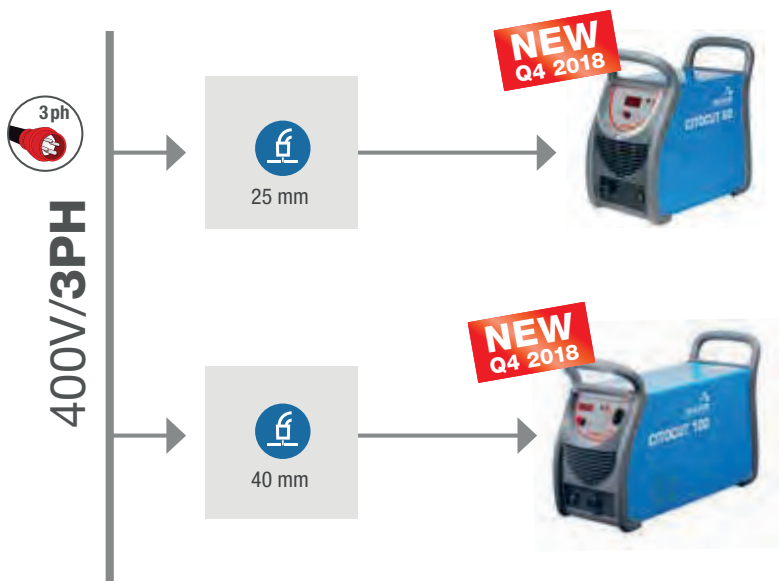

TORCHE
INCLUDE

PFC
POWER FACTOR
CONTROL

115/230V

Alimentation air extérieure nécessaire

CITOCUT 60

60A@40%

GARANTIE
3
ANS

PFC
POWER FACTOR
CONTROL