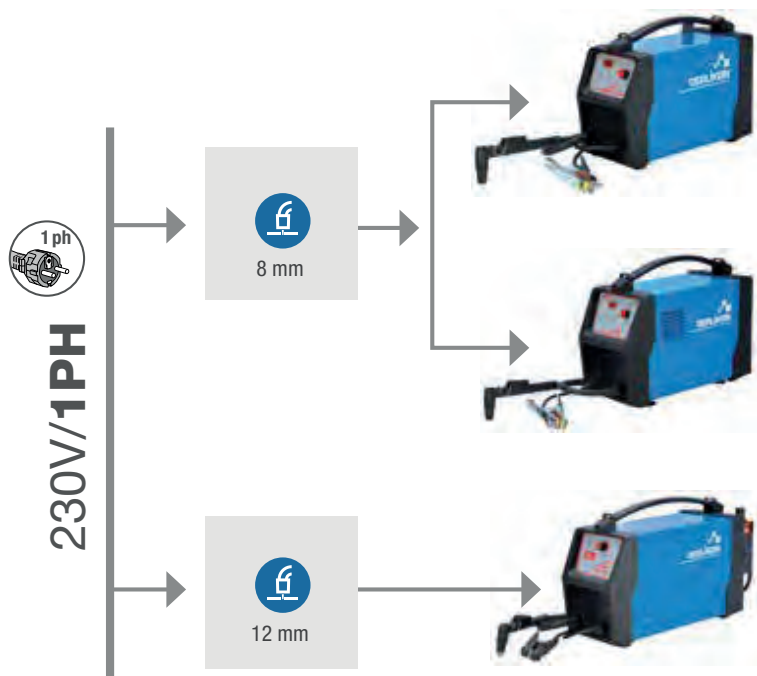

COUPAGE PLASMA

ACIER • ACIER INOXYDABLE • ALUMINIUM

Alimentation air extérieure nécessaire

CITOCUT 8

25A@60%

GARANTIE
2
ANS

TORCHE
INCLUDE

Compresseur air intégré

CITOCUT 8K

25A@40%

GARANTIE
2
ANS

TORCHE
INCLUDE

Alimentation air extérieure nécessaire

CITOCUT 12MV HPF

30A@35%

GARANTIE
2
ANS

TORCHE
INCLUDE

PFC
POWER FACTOR
CONTROL

115/230V

Alimentation air extérieure nécessaire

CITOCUT 60

60A@40%

GARANTIE
3
ANS

PFC
POWER FACTOR
CONTROL

**GOUGEAGE
PLASMA**

**PERÇAGE
PLASMA**

Alimentation air extérieure nécessaire

CITOCUT 100

100A@40%

GARANTIE
3
ANS

PFC
POWER FACTOR
CONTROL

**GOUGEAGE
PLASMA**