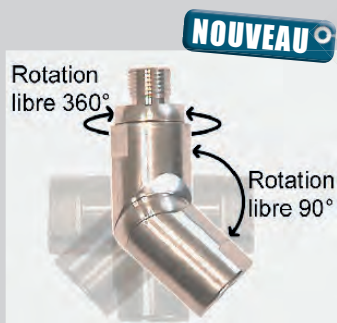

RACCORDS LAITON

Raccord tournant

Système VARIACOR permet, grâce à ces joints tournants, de rendre souples et orientables toutes les tuyaux. Breveté internationalement.

Code	Réf	Type
W2121707	DV7MFG14	Air 1/4"
W2121708	DV11MFG38	Air 3/8"
W2121709	DV11MFG12	Air 1/2"
W2121712	DV11MFB12A	Eau 1/2"

Jonction double

Jonction double Laiton. PS15b.

Code	Réf	Dim.
W044047	JDT0808	8mm
W044048	JDT1010	10mm

Jonction taraudée

Jonction taraudage cylindrique femelle G Laiton. PS15b

Code	Réf	Diam.	Dim.
W044040	JFTF1406	1/4	6mm
W044041	JFTF1408	1/4	8mm

Jonction fileté

Jonction filetage conique mâle R. PS15b

Code	Réf	Diam.	Dim.
W044027	JFT1409	1/4	9mm
W044031	JFT3809	3/8	9mm

Prolongateur

Prolongateur pour tuyau

Code	Réf	Diam. tuyau
W032625	EA0079701	10mm
W032626	EA0079712	12mm
W032627	EA0079716	16mm
W032628	EA0079719	19mm
W032629	EA0079767	6mm
W032630	EA0079778	7mm
W032631	EA0079789	8mm
W032632	EA0079790	9mm