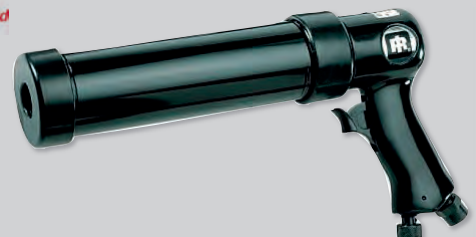

Pistolet à graisse

Pistolet pneumatique à graisse RS Pro 1/4". Sert à graisser, étanchéiser et calfeutrer - Cartouche de 310 ml

Code	W104538
Réf	LA428-EU